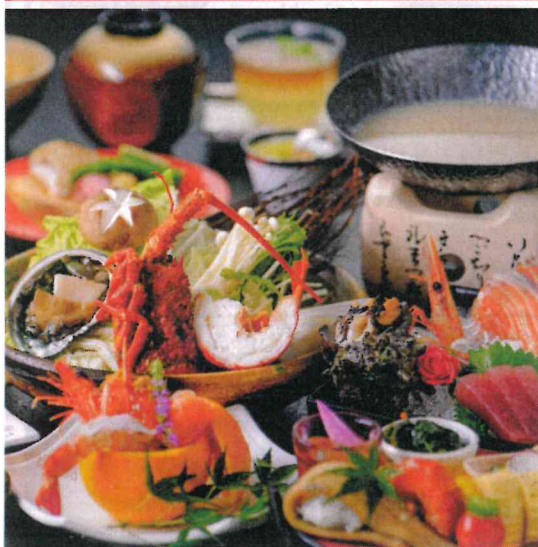

早いご予約がオトク!!

45日前のお申し込みなら
最大おとな **2,500円引き**

60日前のお申し込みなら
通常よりお得な追加代金で
お料理やお部屋をグレードアップ

赤い風船オリジナル
お食事やお土産に使える
Nic500円分利用券付

~日本旅行のカーボン・オフセットの取り組み~
JRセットプラン Carbon-Zero

JR・宿泊プランは当日までお申し込みOK!!
※取り扱いはお申し込み店舗・利用プラン・施設により異なります。